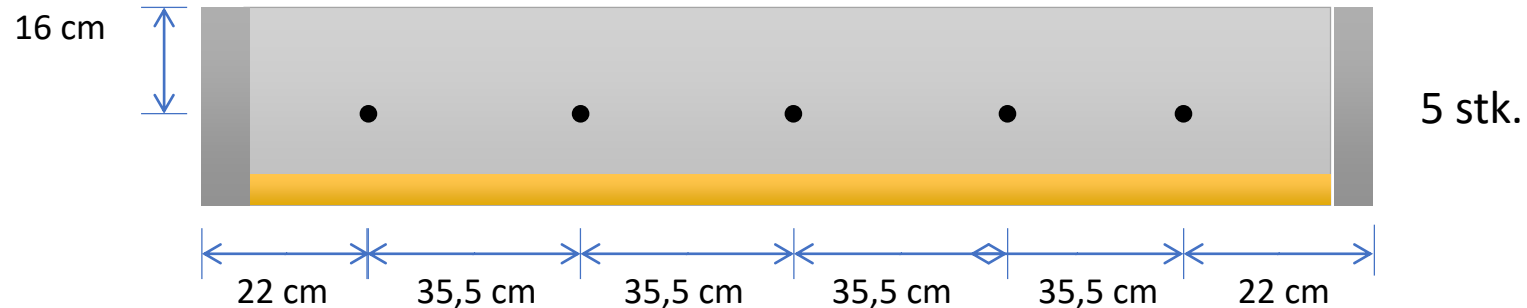

EDUARD 3318

Montering af knopper til presenning og net
I alt 36 knopper

Langside:

Front:

Bagsmæk: