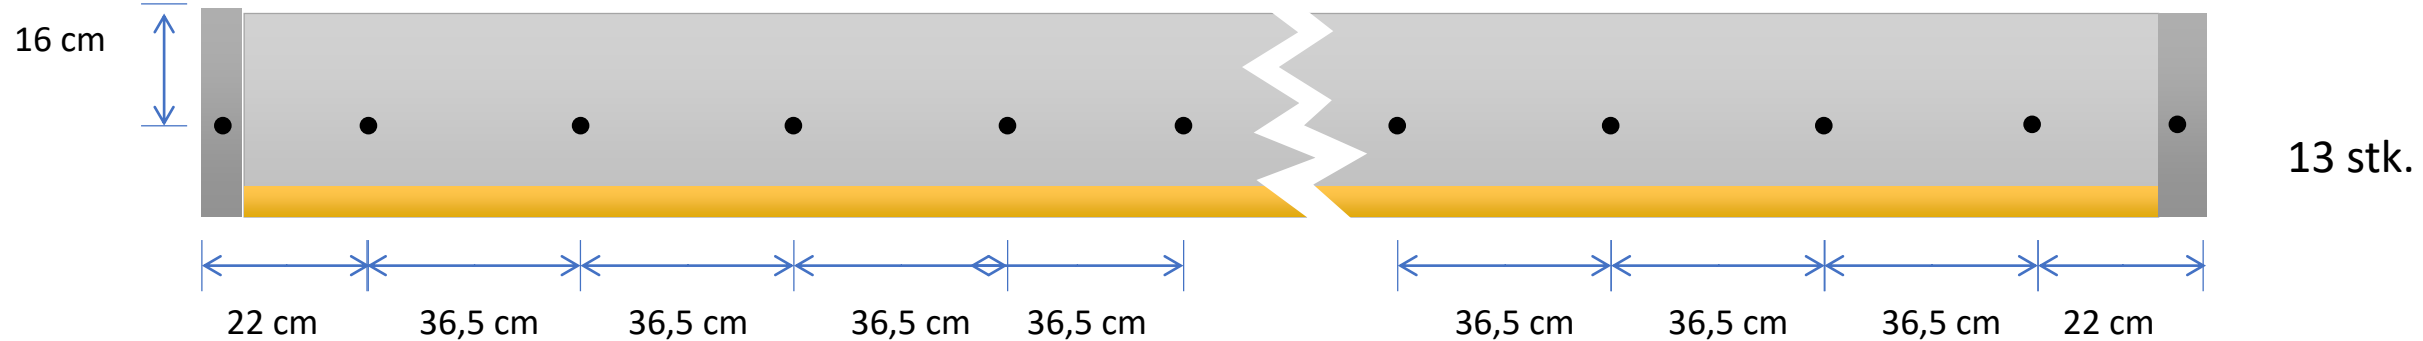

EDUARD 3318

Montering af knopper til presenning og net
I alt 36 knopper

Langside:

Front:

Bagsmæk: