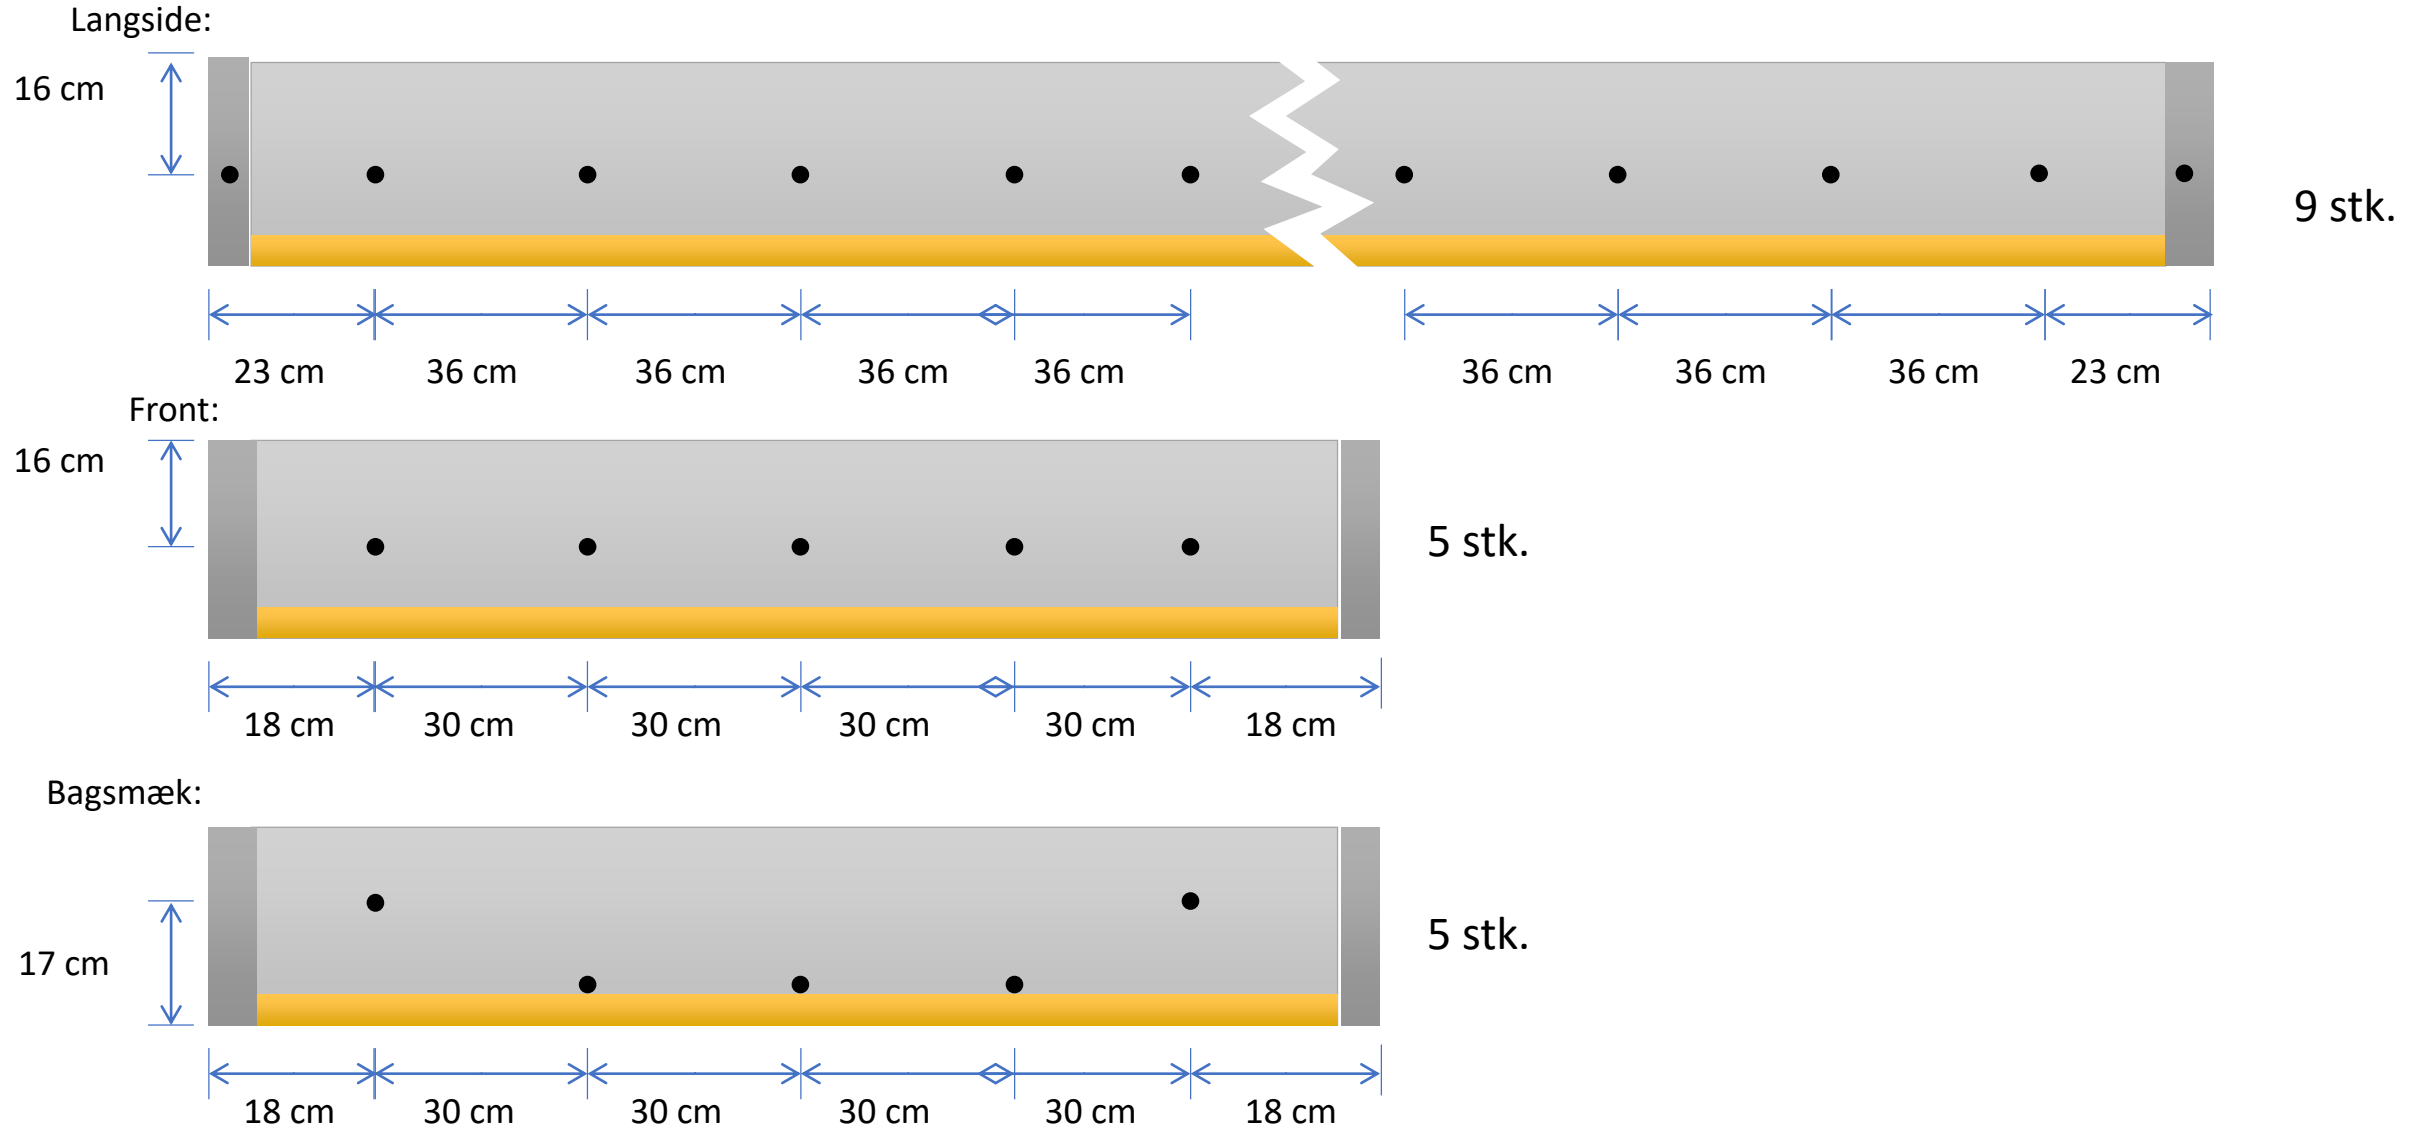

# EDUARD 2615

Montering af knopper til presenning og net  
I alt 28 knopper

**EDUARD**  
WWW.EDUARD.NL

**EDUARD**  
WWW.EDUARD.NL

EDUARD 96 Nm 6.5 Bar EDUARD  
195/50R13